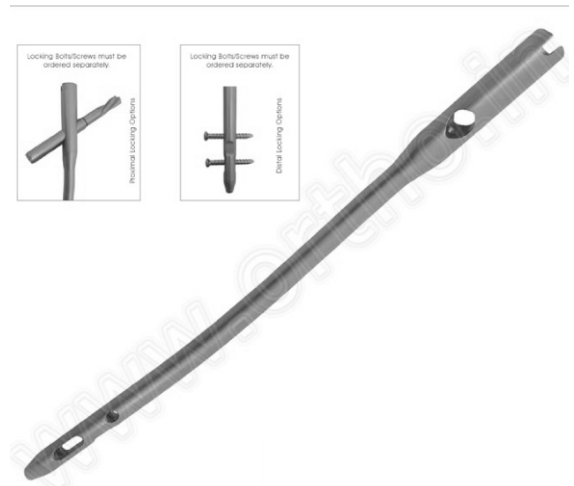

**End Cap For Proximal Femoral Nail**

Length	Dia	Item Code (SS)	Item Code (TIT)
0mm		217.0	217.T0
5mm		217.5	217.T5
10mm		217.10	217.T10

100

**Proximal Femoral Nail Long-Right \_PFNA2**

Length	Dia	Item Code (SS)	Item Code (TIT)
34cm	9mm	218.R34	218.RT34
36cm	9mm	218.R36	218.RT36
38cm	9mm	218.R38	218.RT38
40cm	9mm	218.R40	218.RT40
42cm	9mm	218.R42	218.RT42
44cm	9mm	218.R44	218.RT44
34cm	10mm	219.R34	219.RT34
36cm	10mm	219.R36	219.RT36
38cm	10mm	219.R38	219.RT38
40cm	10mm	219.R40	219.RT40
42cm	10mm	219.R42	219.RT42
44cm	10mm	219.R44	219.RT44
34cm	11mm	220.R34	220.RT34
36cm	11mm	220.R36	220.RT36
38cm	11mm	220.R38	220.RT38
40cm	11mm	220.R40	220.RT40
42cm	11mm	220.R42	220.RT42
44cm	11mm	220.R44	220.RT44
34cm	12mm	221.R34	221.RT34
36cm	12mm	221.R36	221.RT36
38cm	12mm	221.R38	221.RT38
40cm	12mm	221.R40	221.RT40
42cm	12mm	221.R42	221.RT42
44cm	12mm	221.R44	221.RT44