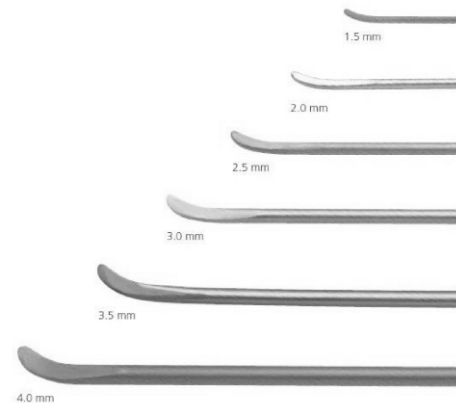

110

**DFN NAIL**

Length	Dia	Item Code (SS)	Item Code (TIT)
15cm	9mm	225.915	225.T915
21cm	9mm	225.921	225.T921
25cm	9mm	225.925	225.T925
30cm	9mm	225.930	225.T930
35cm	9mm	225.935	225.T935
15cm	10mm	225.1015	225.T1015
21cm	10mm	225.1021	225.T1021
25cm	10mm	225.1025	225.T1025
30cm	10mm	225.1030	225.T1030
35cm	10mm	225.1035	225.T1035
15cm	11mm	225.1115	225.T1115

110

**DFN NAIL**

Length	Dia	Item Code (SS)	Item Code (TIT)
21cm	11mm	225.1121	225.T1121
25cm	11mm	225.1125	225.T1125
30cm	11mm	225.1130	225.T1130
35cm	11mm	225.1135	225.T1135
15cm	12mm	225.1215	225.T1215
21cm	12mm	225.1221	225.T1221
25cm	12mm	225.1225	225.T1225
30cm	12mm	225.1230	225.T1230
35cm	12mm	225.1235	225.T1235

111

**Elastic Nail**

Length	Dia	Item Code (SS)	Item Code (TIT)
44cm	1.5mm	246.015	246.T015
44cm	2.0mm	246.020	246.T020
44cm	2.5mm	246.025	246.T025
44cm	3.0mm	246.030	246.T030
44cm	3.5mm	246.035	246.T035
44cm	4.0mm	246.040	246.T040
44cm	4.5mm	246.045	246.T045
44cm	5.0mm	246.050	246.T050